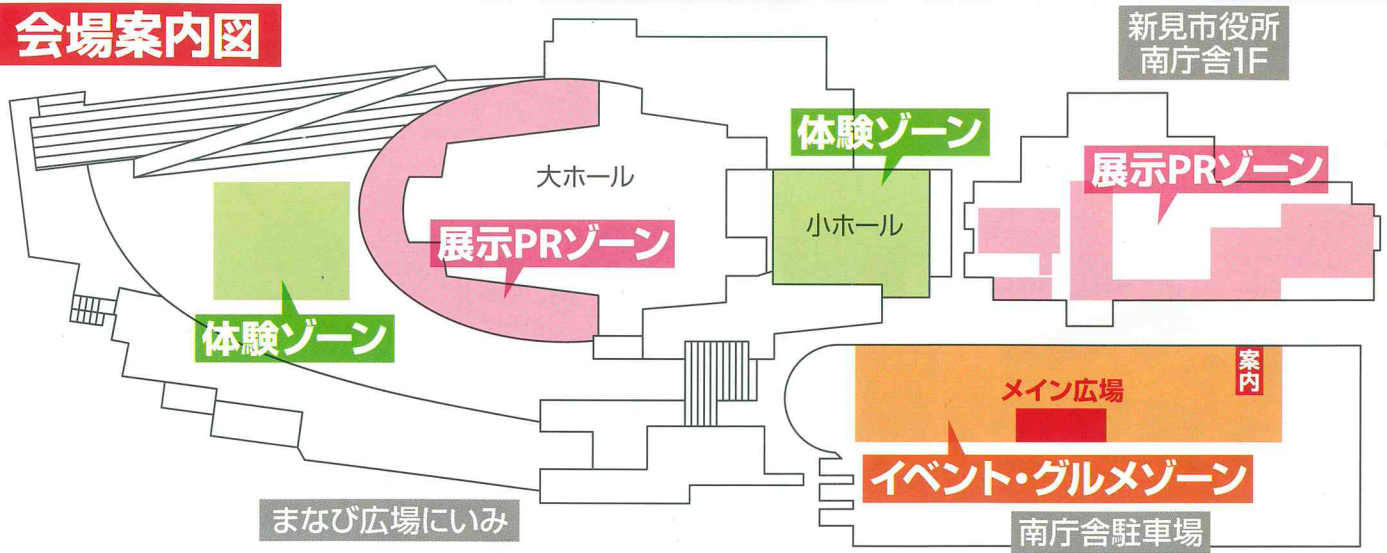

# 会場案内図

新見市役所本庁舎側

## 展示PRゾーン

(株)アーリーモーニング	EIJI MIYAMOTO 各紅茶の販売
和洋菓子 青柳本舗	栗羊羹、一万八千石最中、ガレット(千屋牛、白桃、ピオーネ)
(株)アクティブ哲西	米粉、米粉を使用した商品 他
atypique design	建築プレゼンパース図のポートフォリオ、パソコン・VRデモ 他
(有)上田建築工房	家の構造の木組み体験や商品の展示
(株)榎工業所	スレム工法によるすべり止め景観舗装 他
MSファーム(株)	キャビア及びチョウザメスモーク(スライス)の展示販売
(一社)岡山県北部古民家再生協会	事業活動内容の紹介(古民家の再生、農泊事業の推進) 他
(有)小川工務店	スカイライトチューブの実物の展示(卓上用)
(株)片岡工業	JFEのシステム建築とIPH工法を展示、映像にて紹介
(株)きらり	シュークリーム、シフォンケーキ、コーヒー
(株)クニファーム	各種トマトの加工品展示・販売 他
こさか商会	農機具の展示・販売
こめ工房	米粉を使ったパン・お菓子・カレー・シチュー等
(株)さつき屋	備中白小豆を使用した商品及び新商品等の展示販売
佐々マッサージ治療院	クイックマッサージ体験会(有料)
(有)シビルエンジニア	ドローンによる3次元測量業務のPR、飛行の実演
松陽産業(株)	加工製品、商品サンプル、パネル・ポスター・スライド

### ★イベントゾーン (南庁舎駐車場)

- 働く車・福祉車両展示 (新見警察署、新見消防署、新見民間車検工場)
- 林業事業者によるチェーンソーを使用した丸太切り体験 (新見市林業担い手対策協議会)
- 新見高校による販売実習コーナー
- 農協による販売コーナー