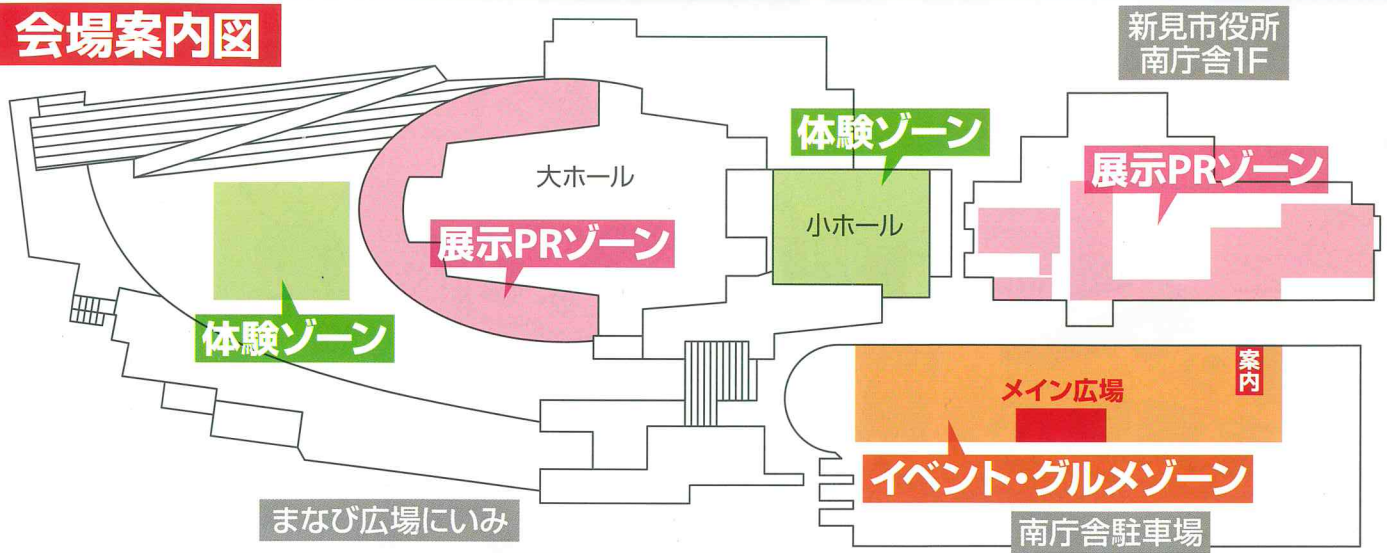

会場案内図

国道180号

展示PRゾーン

(株)アーリーモーニング	EIJI MIYAMOTO 各紅茶の販売
和洋菓子 青柳本舗	栗羊羹、一万八千石最中、ガレット(千屋牛、白桃、ピオーネ)
(株)アクティブ哲西	米粉、米粉を使用した商品 他
atypique design	建築プレゼンパース図のポートフォリオ、パソコン・VRデモ 他
(有)上田建築工房	家の構造の木組み体験や商品の展示
(株)榎工業所	スレム工法によるすべり止め景観舗装 他
MSファーム(株)	キャビア及びチョウザメスモーク(スライス)の展示販売
(一社)岡山県北部古民家再生協会	事業活動内容の紹介(古民家の再生、農泊事業の推進) 他
(有)小川工務店	スカイライトチューブの実物の展示(卓上用)
(株)片岡工業	JFEのシステム建築とIPH工法を展示、映像にて紹介
(株)きらり	シュークリーム、シフォンケーキ、コーヒー
(株)クニファーム	各種トマトの加工品展示・販売 他
こさか商会	農機具の展示・販売
こめ工房	米粉を使ったパン・お菓子・カレー・シチュー等
(株)さつき屋	備中白小豆を使用した商品及び新商品等の展示販売
佐々マッサージ治療院	クイックマッサージ体験会(有料)
(有)シビルエンジニア	ドローンによる3次元測量業務のPR、飛行の実演
松陽産業(株)	加工製品、商品サンプル、パネル・ポスター・スライド

グルメゾーン

(株)健康王国	ソーセージ等の販売
(有)寿司一	手羽焼き、うどん、鳥めし
哲西栗生産組合	哲西栗、焼栗、栗の入ったプリン

(株)哲多すずらん食品加工	千屋牛ラーメン
にいみライスカレー協会	ダムカレーの販売
(株)本多食品事業	千屋牛炙り串焼、牛肉炙り串焼、豚串 他

イベント紹介

★メイン広場

- DELIGHTによるダンス (11:00~11:30)
- 新見ウインドアンサンブルによる演奏 (13:00~13:30)
- 大道芸人たいきによるジャグリングショー (14:00~14:30)

★イベントゾーン (南庁舎駐車場)

- 働く車・福祉車両展示 (新見警察署、新見消防署、新見民間車検工場)
- 林業事業者によるチェーンソーを使用した丸太切り体験 (新見市林業担い手対策協議会)
- 新見高校による販売実習コーナー
- 農協による販売コーナー

★体験ゾーン (まなび広場にいみ小ホール)

- フレスコ画体験コーナー (岡山県石灰工業協同組合)
- 岡山理科大学科学ボランティアセンターによる科学実験・体験コーナー (岡山理科大学)
- 木工クラフト体験コーナー (林野庁、岡山県、新見市)
- 石灰・鉱山に関する展示 (岡山県石灰工業協同組合・新見鉱山会)

★体験ゾーン (まなび広場にいみ外)

- セグウェイ乗車体験

★その他のイベント

- RSKラジオ「土曜番長」公開生放送 (まなび広場にいみ大ホール) (10:00~12:30)
- 大学生によるビジネスプランコンテスト (南庁舎) (13:00~16:00)
- クイズラリー大会
- 新見中央図書館司書体験 (新見中央図書館)
- にいみ子育てカレッジ「出張にこたん」(南庁舎)
- 就職相談所 (南庁舎)